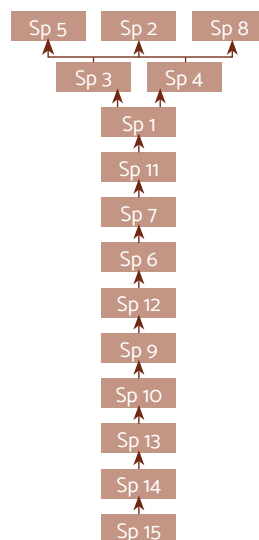

Ouderdom:

- hout boomstamkist: 1924 v.C. - 1875 v.C.
- houten kom: 3902 jaar oud (1877 v.C)
- centrale graf (spoor 14): 1877 v.C - 1875 v.C.

Fysieke eigenschappen van individu VI

Geslacht: vrouw

Leeftijdscategorie: 17 - 25 jaar

Lengte: ±170 cm

Genetica, relaties en afkomst van individu VI

Genetische eigenschappen:

- oogkleur: blauw
- haarkleur: rood
- haarvorm: krullend
- dominante hand: rechts

Verwantschap:

- met individu I: geen familie
- met individu II: verre familie
- met individu III: directe familie (kind)
- met individu IV: directe familie (kind)
- met individu V: directe familie

De grafheuvel

Harris Matrix:

Seizoen begravenis van individu VI: zomer

Andere informatie en ontdekkingen